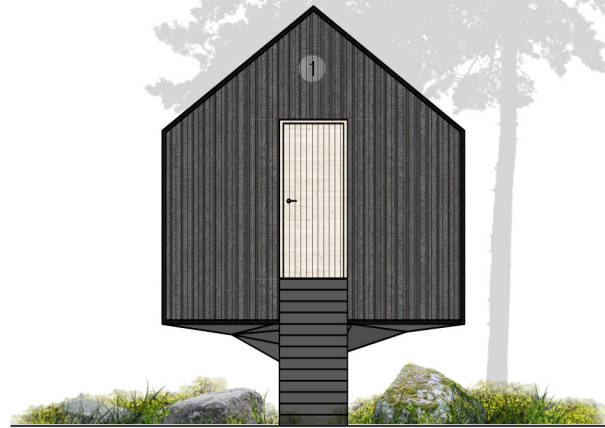

JULKISIVUT JA LEIKKAUS 1:100

Julkisivumateriaalit:

1. Puu, pinta poltettu, musta
2. Metallia, maalattu, musta
3. Lasi
4. Puinen säleikkö, pinta poltettu, musta
5. Betoni, tumma harmaa