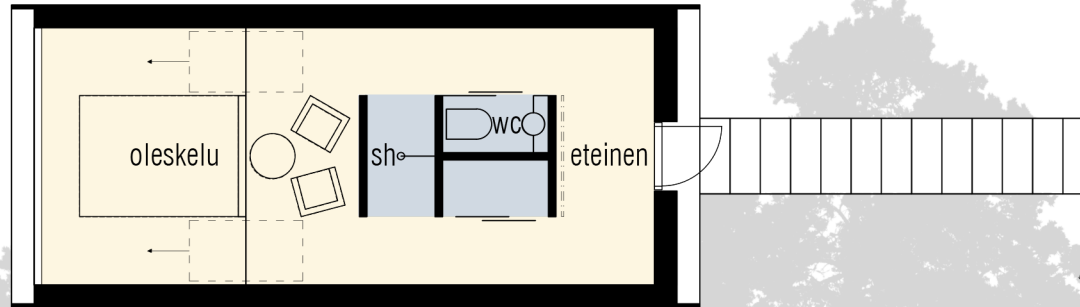

NILIAITTA

Niliaitta-majoituksessa kokemus on vahvasti arjesta irtautunut. Asiakas pääsee tarkkailemaan ympäristöä uudesta näkökulmasta ja keho ja mieli rauhoittuvat. Rakentaminen yhden pilarin varaan kuormittaa luontoa minimaalisesti. Arkkitehtonisesti märkeistä muodostuu kiinnostusta herättävä kokonaisuus, josta on vuoksi alueelle tullaan kauempaakin.

Moderni muotokieli ja tilaratkaisut

Ammentaminen perinteestä

Hienostuneet detaljit - Aidot materiaalit

Ritilät - Yksityisyys - Muodon selkeys

POHJAPIIRUSTUS 1:100

LEIKKAUS 1:100

- Pinta-ala: 27,5 m²

- Puurakenne, pilari terästä.