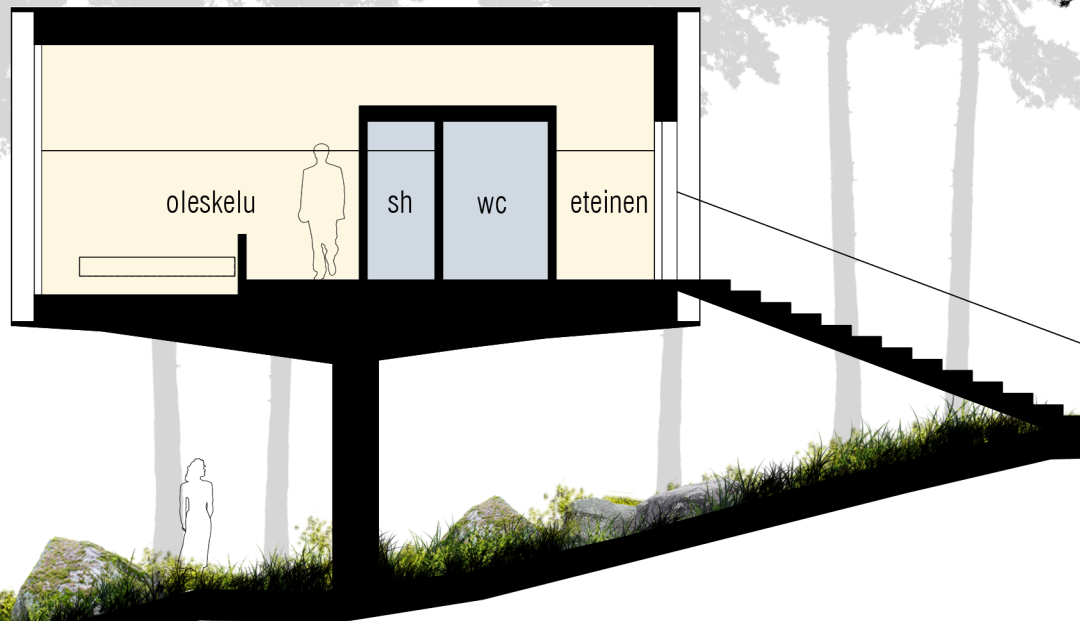

NILIAITTA

Niliaitta-majoituksessa kokemus on vahvasti arjesta irtautunut. Asiakas pääsee tarkkailemaan ympäristöä uudesta näkökulmasta ja keho ja mieli rauhoittuvat. Rakentaminen yhden pilarin varaan kuormittaa luontoa minimaalisesti. Arkkitehtonisesti märkeistä muodostuu kiinnostusta herättävä kokonaisuus, josta on vuoksi alueelle tullaan kauempaakin.

Moderni muotokieli ja tilaratkaisut

Ammentaminen perinteestä

Hienostuneet detaljit - Aidot materiaalit

Ritilät - Yksityisyys - Muodon selkeys

POHJAPIIRUSTUS 1:100

LEIKKAUS 1:100

- Pinta-ala: 27,5 m²

- Puurakenne, pilari terästä.