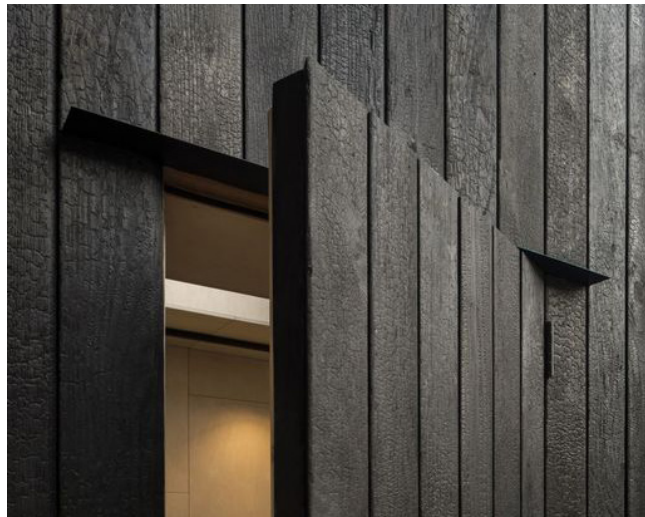

NILIAITTA

Niliaitta-majoituksessa kokemus on vahvasti arjesta irtautunut. Asiakas pääsee tarkkailemaan ympäristöä uudesta näkökulmasta ja keho ja mieli rauhoittuvat. Rakentaminen yhden pilarin varaan kuormittaa luontoa minimaalisesti. Arkkitehtonisesti märkeistä muodostuu kiinnostusta herättävä kokonaisuus, josta on vuoksi alueelle tullaan kauempaakin.

Moderni muotokieli ja tilaratkaisut

Ammentaminen perinteestä

Hienostuneet detaljit - Aidot materiaalit

Ritilät - Yksityisyys - Muodon selkeys

POHJAPIIRUSTUS 1:100

LEIKKAUS 1:100

- Pinta-ala: 27,5 m²

- Puurakenne, pilari terästä.