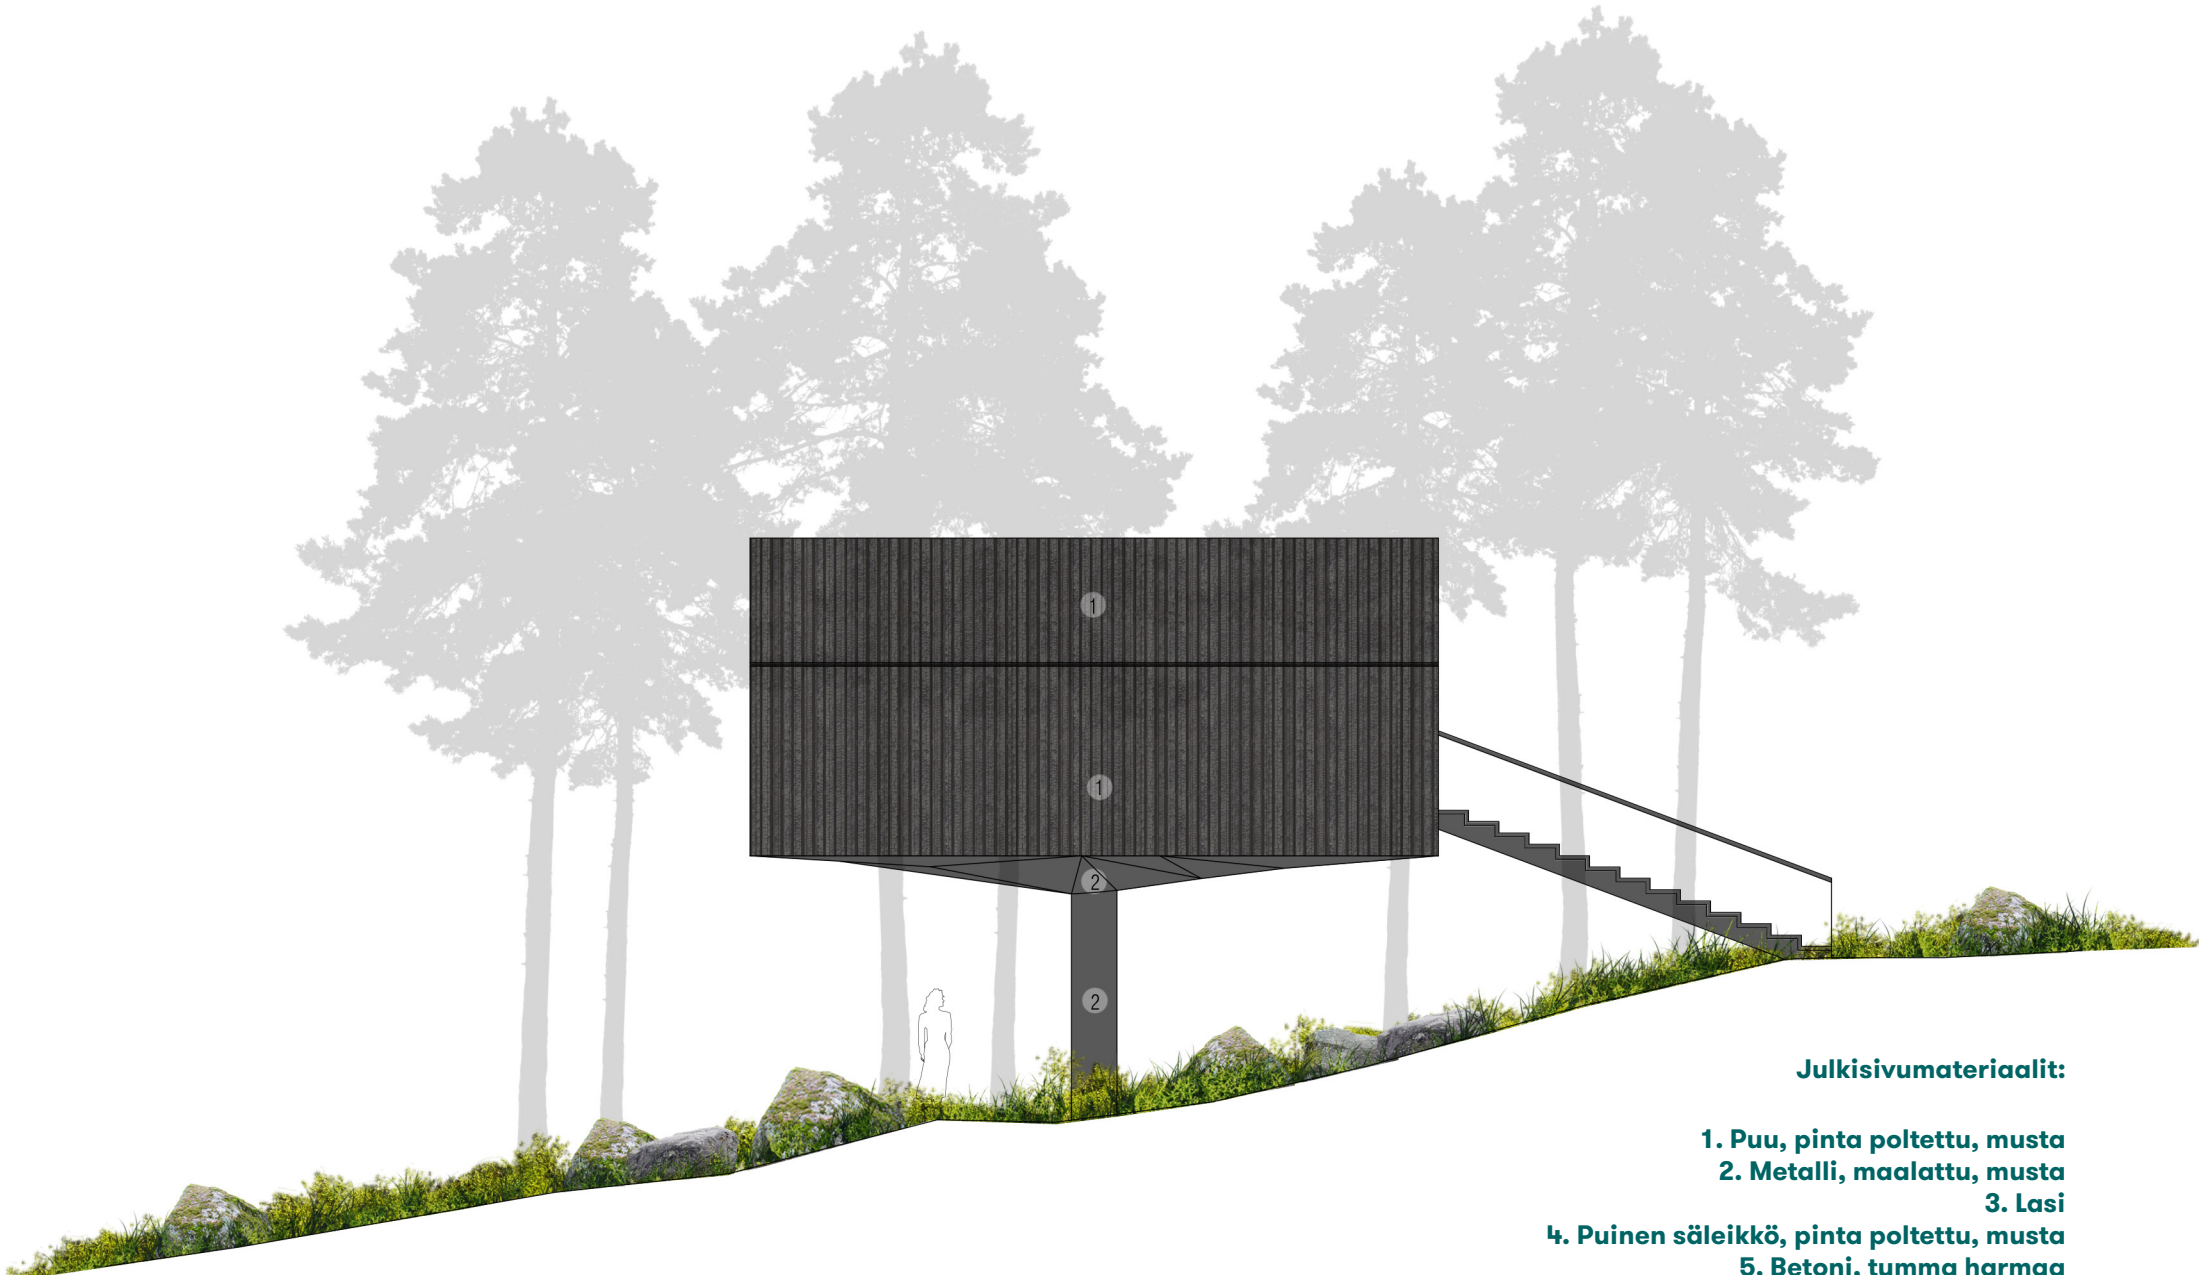

JULKISIVU 1:100

Julkisivumateriaalit:

1. Puu, pinta poltettu, musta
2. Metallia, maalattu, musta
3. Lasi
4. Puinen säleikkö, pinta poltettu, musta
5. Betoni, tumma harmaa