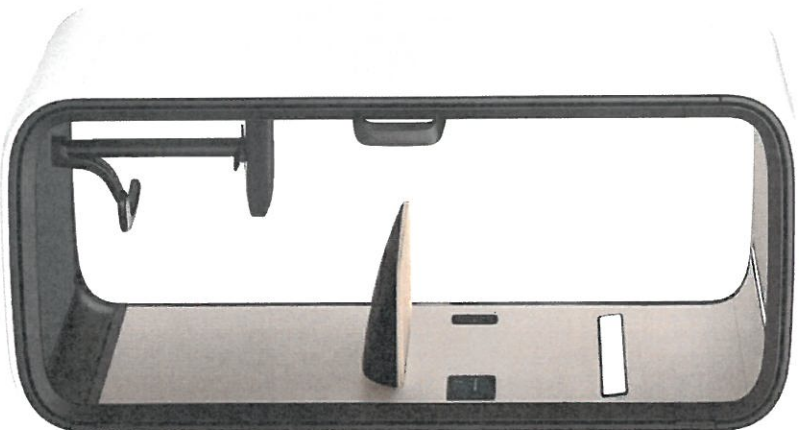

Framery One Compact

Älykäs ja tilava yhden henkiön äänieristetty puhelinoppi on suunniteltu puheluihin ja videopuheluihin. Maailmanluokan äänieristys, kaiuton akustiikka, mukautuva ilmanvaihto ja automaattinen valaistus. Sisältää rullat liikuteltua varten.

Hinta á:	6 100€
Kuljetus ja asennus:	490 € / KPL
Hinta yhteensä 1 kpl:	6 590€ sis. kuljetuksen ja asennukset
Hinta 2 kpl	13 180€ sis. kuljetuksen ja asennukset

CONTENTS

Exterior color: White RAL 9016
Interior panel color: Sand Tonal #61180
Carpet color: Light Gray Ex-dono Quartet #393330
Table surface: Oak veneer
Height adjustable seat: Yes
Seat color: Graphite Select #60051
Electric system: SCHUKO
2nd power outlet: No
USB-C, PD charge port 65W (max 2pcs): Yes 1 pc
LAN port & cable: Yes
Casters: Yes

Framery Subscribed

249€/kk

<https://store.frameryacoustics.com/fi>

framery

Design your own pod here:

<https://360.frameryacoustics.com/s/create-new-quote>

Hinnat ALV 0%