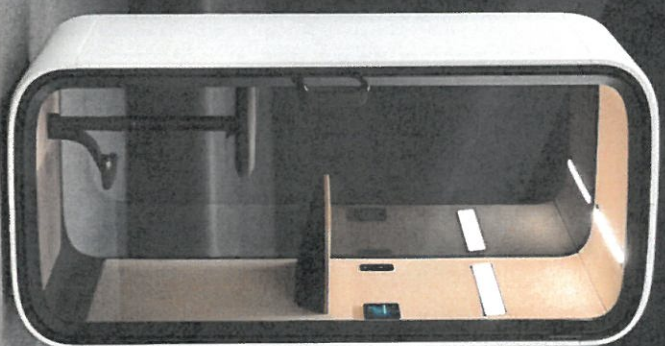

THE SMART OFFICE PHONE BOOTH

Framery One Compact™

- A-LUOKAN ÄÄNIERISTYS
- FRAMERY OFFICE SOUND MASKING SYSTEM™
- SÄÄDETTÄVÄ ILMANVAIHTO
- ILMAN LÄMPÖTILAN JA KOSTEUDEN TUNNISTIN
- AUTOMAATTISET VALAISTUSTILAT
- 8-TUMMAN KOSKETUSNÄYTTÖ
- AUTOMAATTISET OHJELMISTOPÄIVITYKSET
- TUTKA LÄSNÄÖLÖN TUNNITUKSELLE
- FRAMERY CONNECT™

Puheäänen vaimennus

30dB

Maksimaalinen ilmavirta

36 l/s

Kierrätettävät materiaalit

100%

Framery

8/2023
K