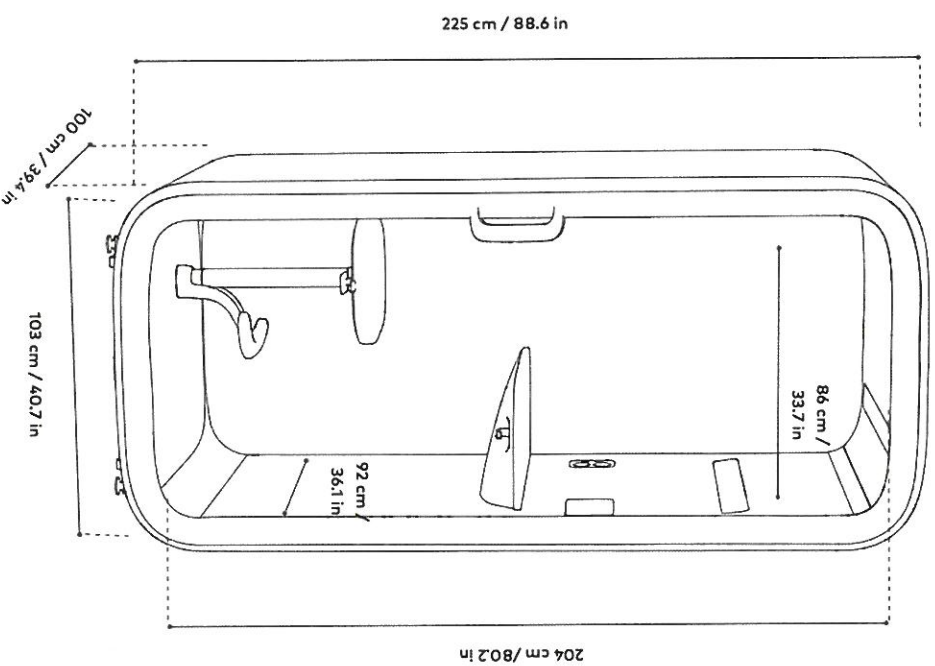

Tekniset tiedot

- •ULKOMITAT
  225 x 103 x 100 cm, Paino 253 kg
  Vaadittava huonekorkeus 235cm
- •ÄÄNIERISTYS
  30 DS,A (dB) puhdännenvaimennus
- •ILMANVAIHTO
  Maksimi ilmanvaihto 36 l/s, 76 CFM (129,6 m3/h)
- •VALAISTUS
  Kaksi 4000K valonlähdettä
- •SENSORITEKNOLOGIA
  mmWave-tutka läsnäolontunnistus
- •ENERGIANKULUTUS
  27W energiankulutus oletusasetuksilla
- •YHTEYDET
  Sisäänrakennettu 4G-yhteys SIM-kortilla
  Automaattiset ohjelmistopäivitykset
- •VASTUULLISET MATERIAALIT
  100% kierrätettävyys elinkaaren lopussa

frameriy