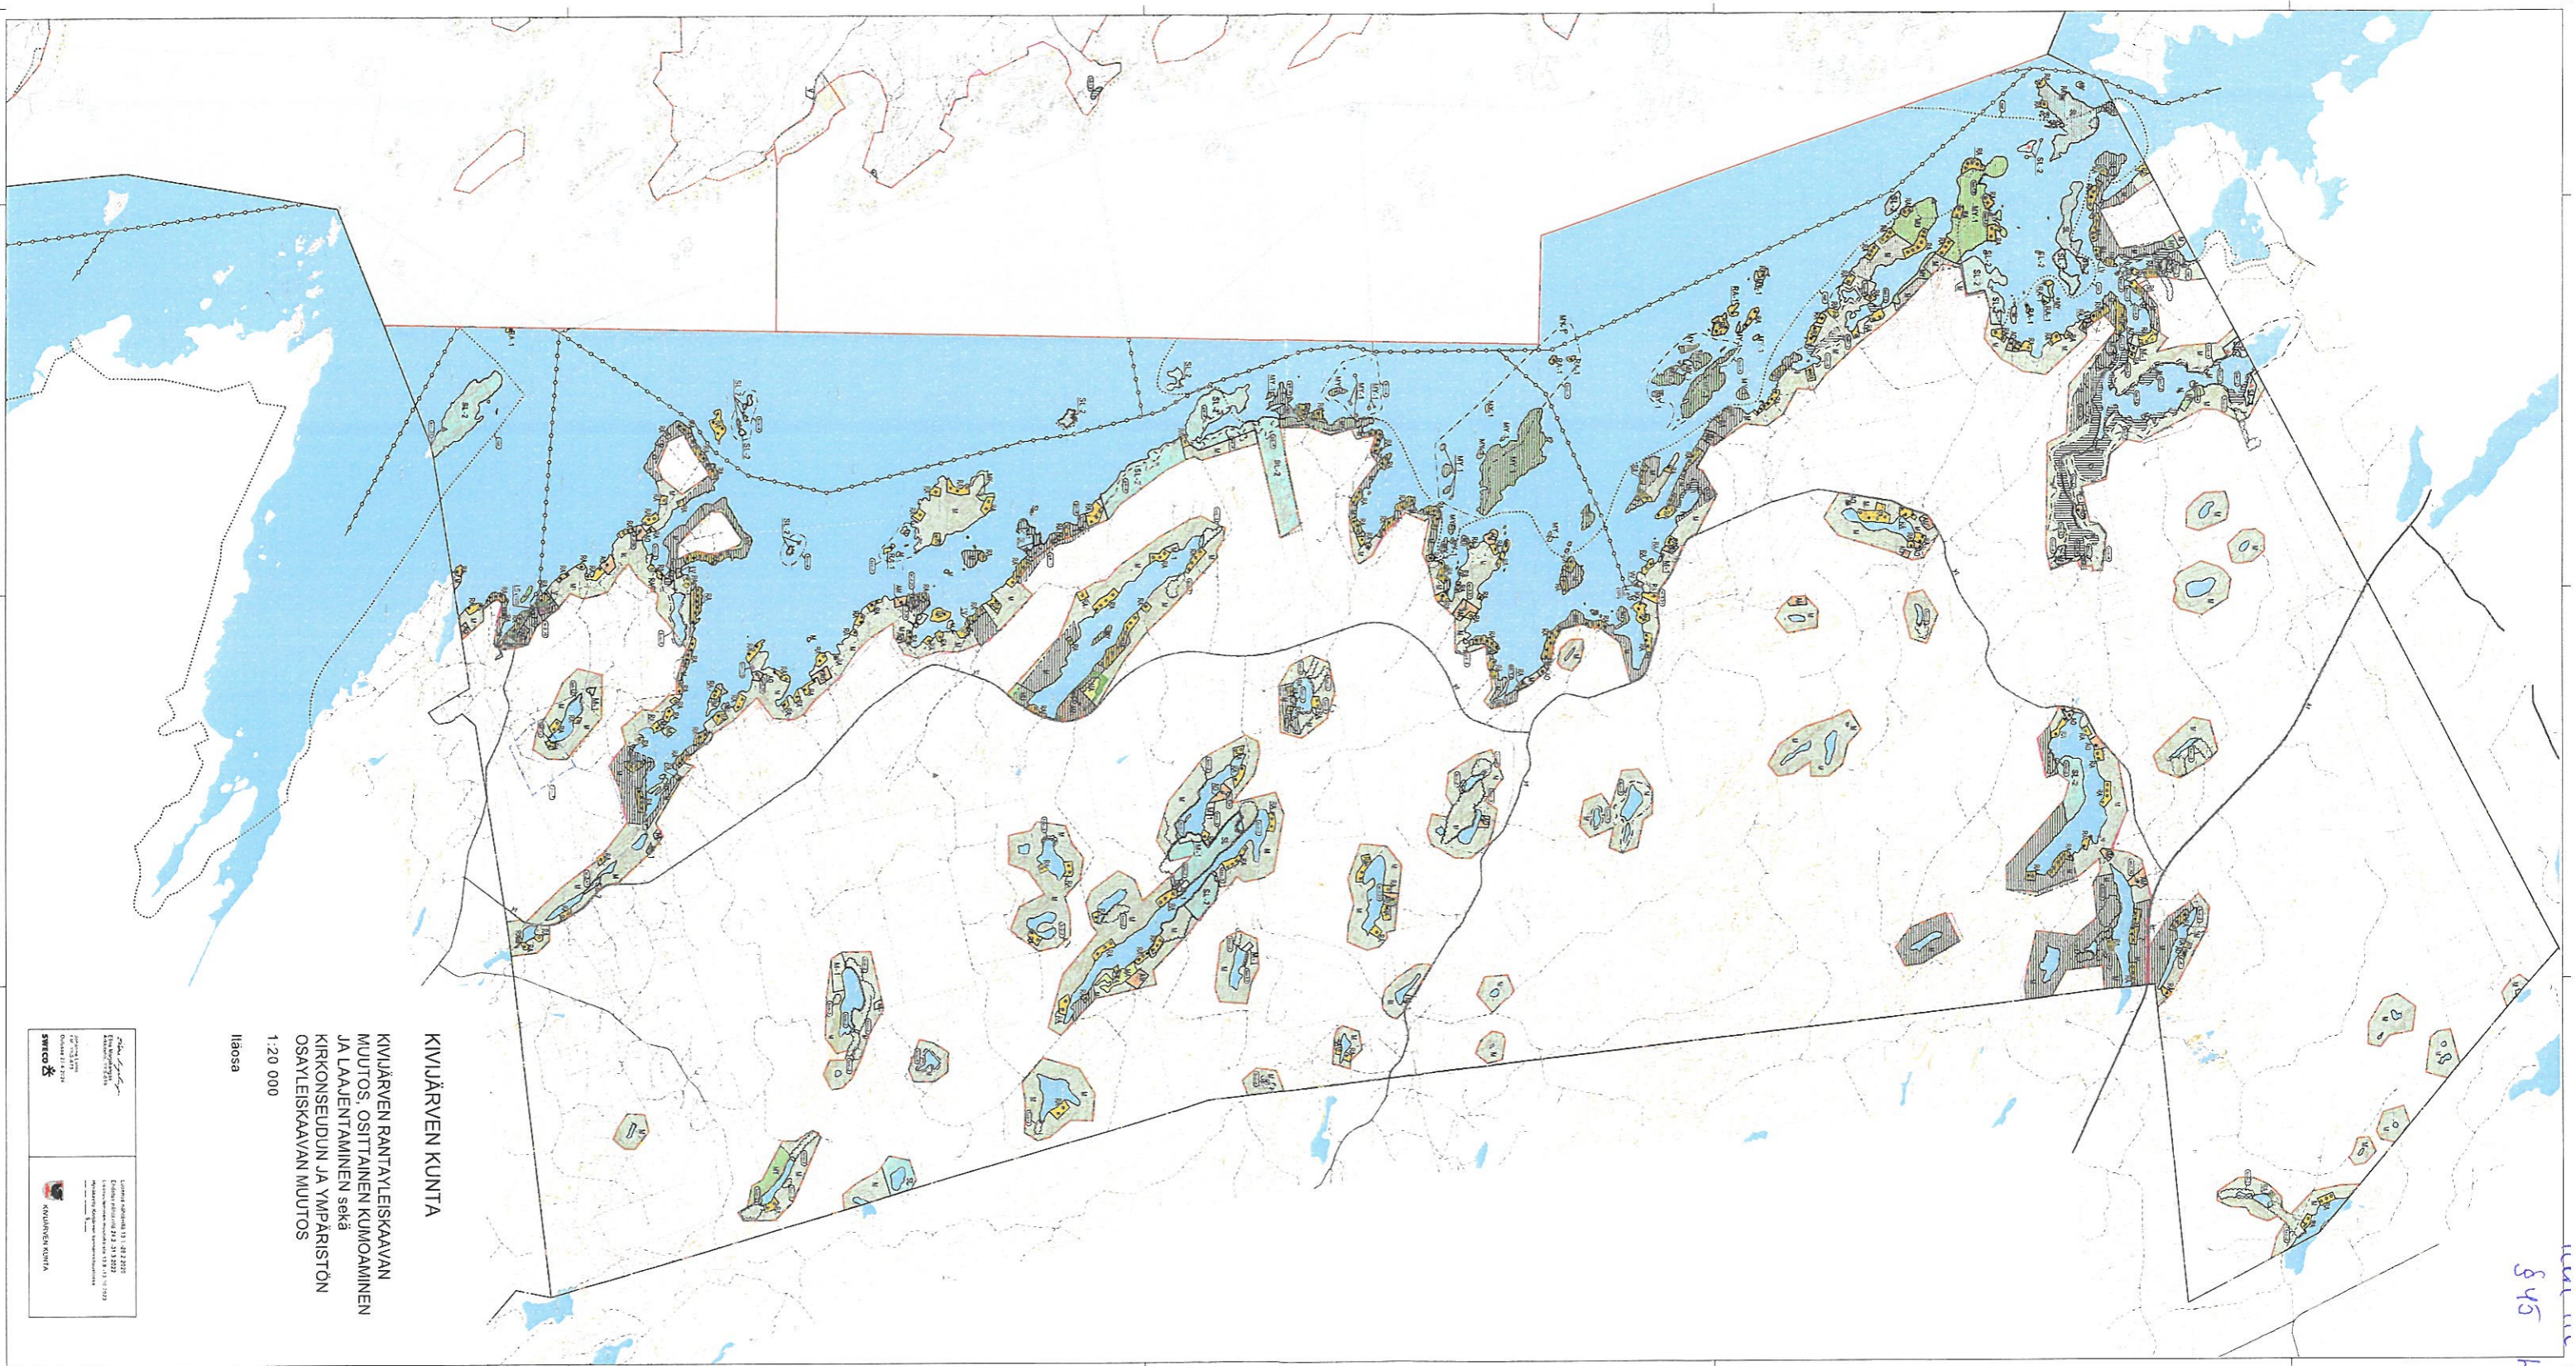

alle alle

845 krite 15
2.7

KIVIJÄRVEN KUNTA

KIVIJÄRVEN RANTAYLEISKAAVAN
MUUTOS, OSITTAINEN KUMOAMINEN
JA LAAJENTAMINEN SEKÄ
KIRKONSEUDUN JA YMPÄRISTÖN
OSAYLEISKAAVAN MUUTOS

1:20 000

liiassa

<p>Ympäristöministeriö Suomen ympäristökeskus Pöytäkirja Kivijärven kunta</p>	<p>Ympäristöministeriö Suomen ympäristökeskus Kivijärven kunta</p>
---	--